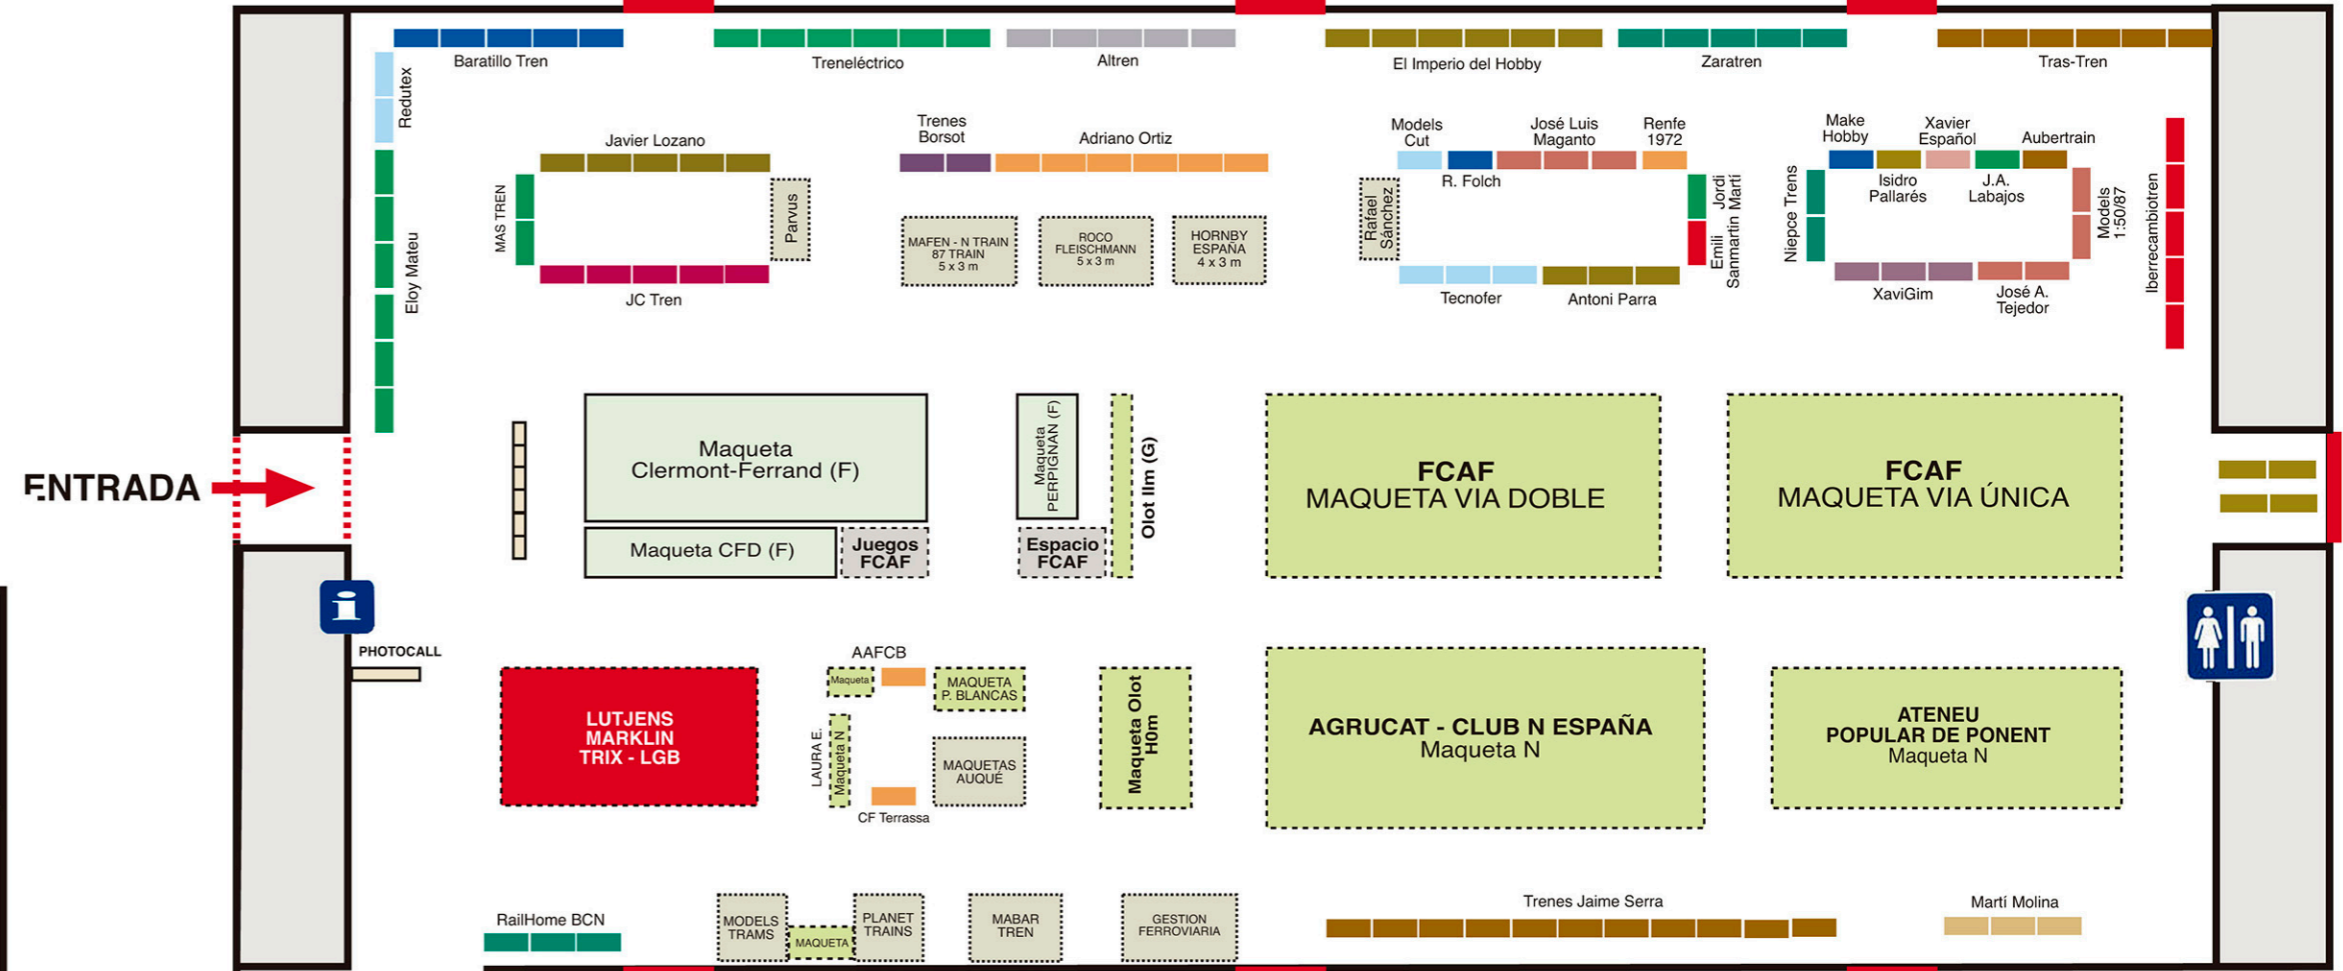

Parking gratuito

Pabellón 3

Pabellón 4 P3 + P4 - 8.000 m²

14/15 MAYO 2022 **LLEIDA**

EXPOTREN

SALÓN DEL MODELISMO Y EL OCIO FERROVIARIO

Fira de Lleida

Horarios: Sábado 14 de 10 a 20 h
Domingo 15 de 10 a 14 h

Aparcamiento gratuito en el recinto ferial (5.000 plazas)
 A 10 minutos andando de la estación Lleida-Pirineus

www.expotren.com
info@expotren.com

EXPOTREN LLEIDA 2022 TROBADA MODELISME TRIPULAT INDOOR