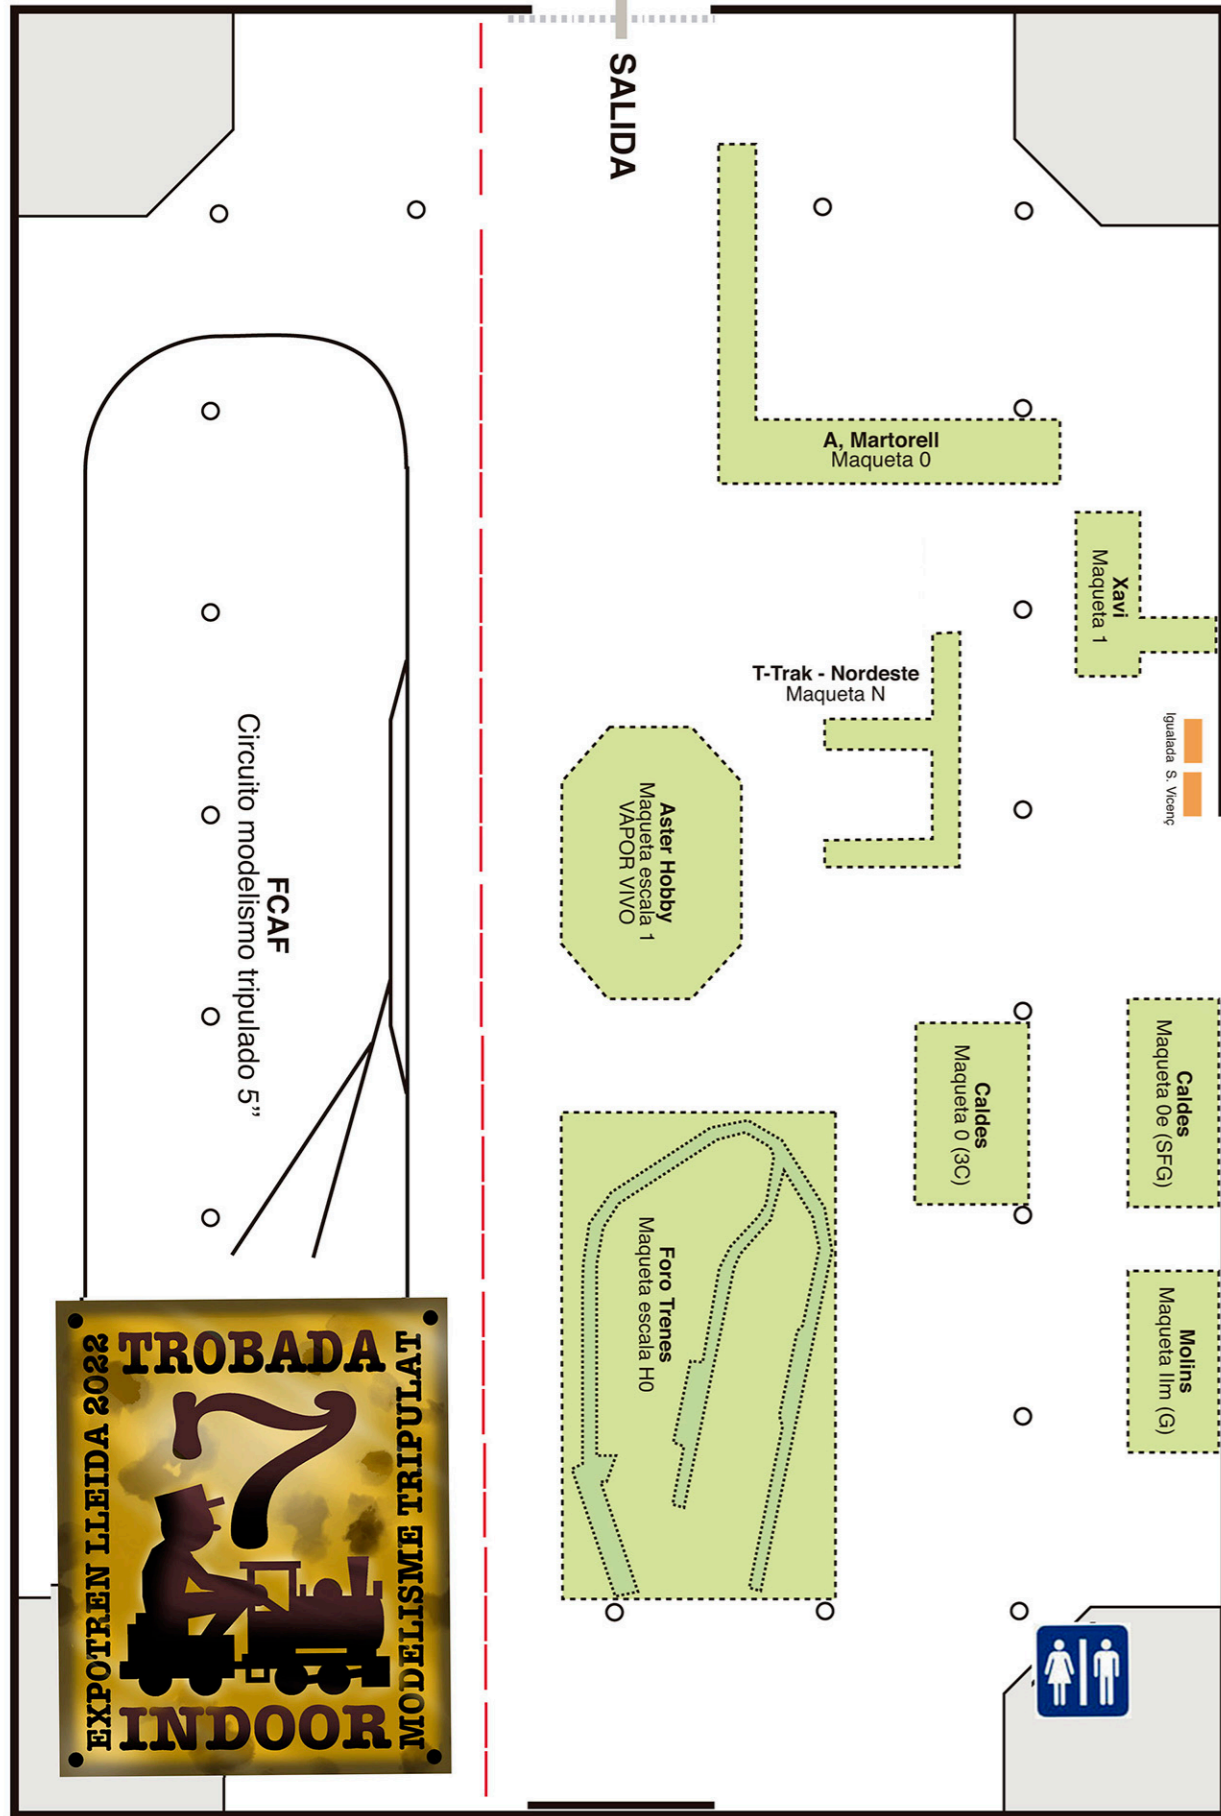

Parking gratuito

Pabellón 3

Pabellón 4 P3 + P4 - 8.000 m²

14/15 MAYO 2022 **LLEIDA**

EXPOTREN

SALÓN DEL MODELISMO Y EL OCIO FERROVIARIO

Fira de Lleida

Horarios: Sábado 14 de 10 a 20 h
Domingo 15 de 10 a 14 h

Aparcamiento gratuito en el recinto ferial (5.000 plazas)
 A 10 minutos andando de la estación Lleida-Pirineus

www.expotren.com
info@expotren.com

EXPOTREN LLEIDA 2022 TROBADA MODELISME TRIPULAT INDOOR